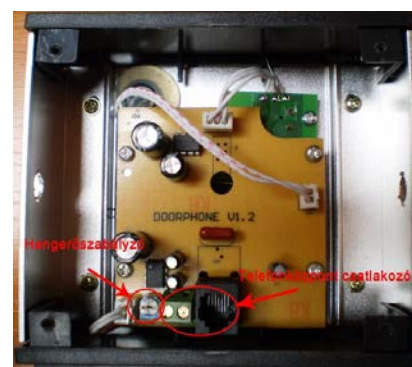

### Termékleírások:

Estétikus, egy nyomógombos, süllyesztett kivitelű, a telefonközpont komfortfokozatát emelő kiegészítő kültéregység. Egyszerű felépítésű, könnyen és gyorsan üzembe helyezhető. A telefonközponton programozható, hogy melyik mellékeken csengessen.

- EXCELLTEL MD, MS, CS+, TS+, CP és TP sorozatú telefonközpontokkal kompatibilis.
- 2 vezetékes bekötés.
- R11 és sorkapcsos csatlakozási lehetőség.
- Csengetési hang megegyezik a hívástartás alatt hallhatóval.
- Hívásjelzés fényjelzéssel.
- Állítható hangerő.
- Süllyesztett kivitel.
- Alumínium készülékház.
- Külön tápfeszültséget nem igényel.
- Acél, süllyesztő doboz.
- Süllyesztés mérete: 125mm x 110mm x 35mm.
- Méretei: 137mm x 130mm x 15mm.

### Bekötés és beüzemelés:

- Programozza megfelelően a kaputelefon funkciót a telefonközpont felhasználói kézikönyve szerint.
- Csatlakoztassa a telefonközpontból érkező vezetéket a kültéri egység két csatlakozójának (RJ11 vagy sorkapocs valamelyikéhez).
- Rögzítse a kültéri egységet.
- A kültéregységen található nyomógomb segítségével kezdeményezze hívást.
- Amennyiben szükséges, a hangerőszabályzóval állítsa be a megfelelő hangerőt.